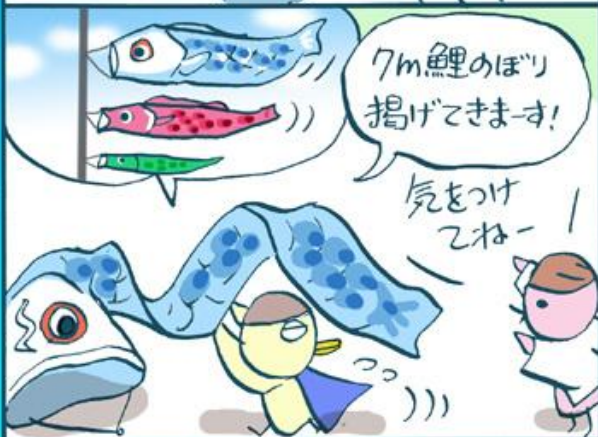

巨大鯉のぼり

水滴くんと武者かぶと

祝・開館 20年目

本物に出会う